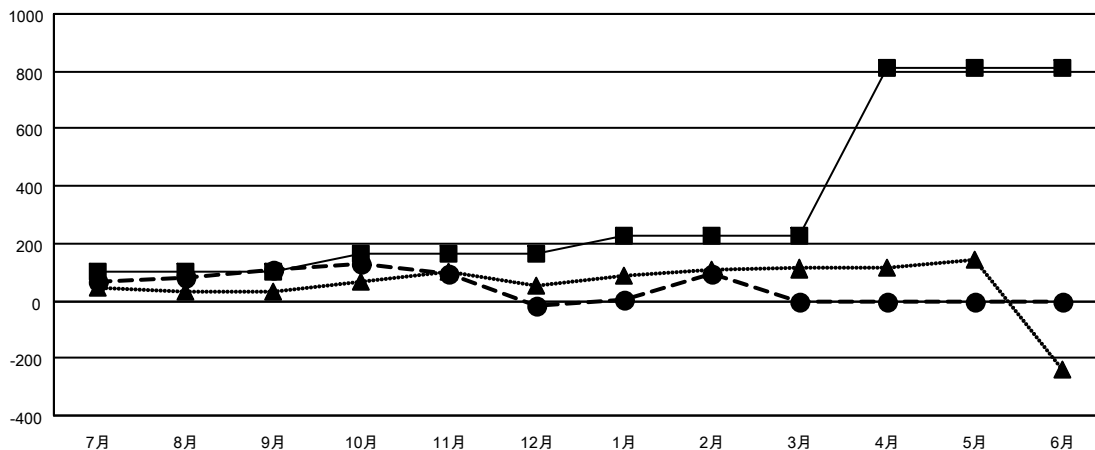

GAT MONTHLY MEMBERSHIP PROGRESS REPORT

Results as of: 2/28/2023

Multiple District 330

LOCATION: JAPAN

クラブ			
結果：2022-2023			
四半期	新クラブ目標	新クラブ	解散クラブ
7月/8月/9月	0	0	1
10月/11月/12月	1	0	3
1月/2月/3月	2	1	2
4月/5月/6月	5	0	0

名			
結果：2022-2023			
四半期	会員純増目標	会員増強実績	退会者(転籍を含む)実際
7月/8月/9月	100	305	170
10月/11月/12月	65	133	237
1月/2月/3月	60	210	72
4月/5月/6月	585	0	0

新クラブ目標及び実績累計

会員目標及び実績累計

解散クラブ: 6	209 CLUBS OF 411 一名以上の新会 員を登録	男女別	
退会者		男性	8,567 (77.30%)
物故会員 63	会員累計データを見るには、ここをクリック	女性	2,516 (22.70%)
クラブ解散 18		NON BINARY	0 (0.00%)
その他 398		PREFER NOT TO ANSWER	0 (0.00%)
合計 479		世帯主/家族会員合計	3,217
		国際会費半額の家族会員	1,924