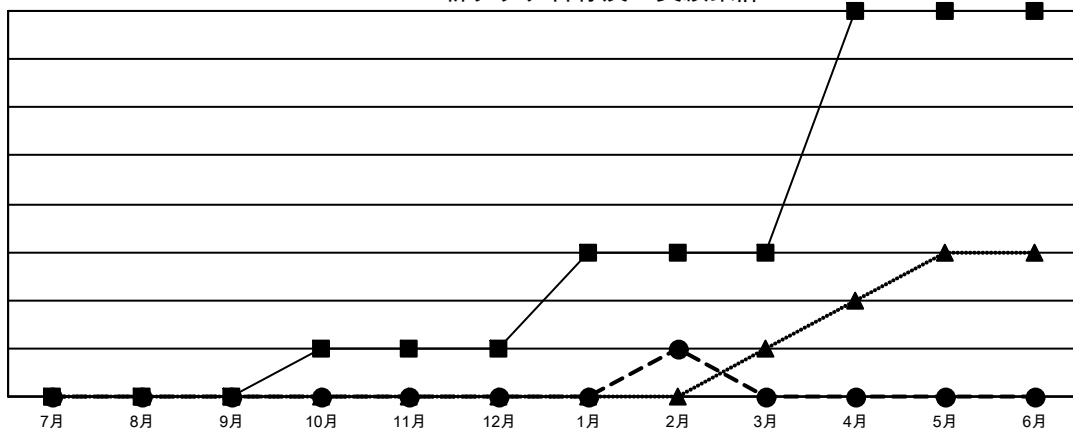

GAT MONTHLY MEMBERSHIP PROGRESS REPORT

Results as of: 2/28/2023

Multiple District 330

LOCATION: JAPAN

クラブ			
結果：2022-2023			
四半期	新クラブ目標	新クラブ	解散クラブ
7月/8月/9月	0	0	1
10月/11月/12月	1	0	3
1月/2月/3月	2	1	2
4月/5月/6月	5	0	0

名			
結果：2022-2023			
四半期	会員純増目標	会員増強実績	退会者(転籍を含む)実際
7月/8月/9月	100	305	170
10月/11月/12月	65	133	237
1月/2月/3月	60	210	72
4月/5月/6月	585	0	0

新クラブ目標及び実績累計

会員目標及び実績累計

解散クラブ: 6	209 CLUBS OF 411 一名以上の新会 員を登録	男女別	
退会者		男性	8,567 (77.30%)
物故会員 63	会員累計データを見るには、ここをクリック	女性	2,516 (22.70%)
クラブ解散 18		NON BINARY	0 (0.00%)
その他 398		PREFER NOT TO ANSWER	0 (0.00%)
合計 479		世帯主/家族会員合計	3,217
		国際会費半額の家族会員	1,924